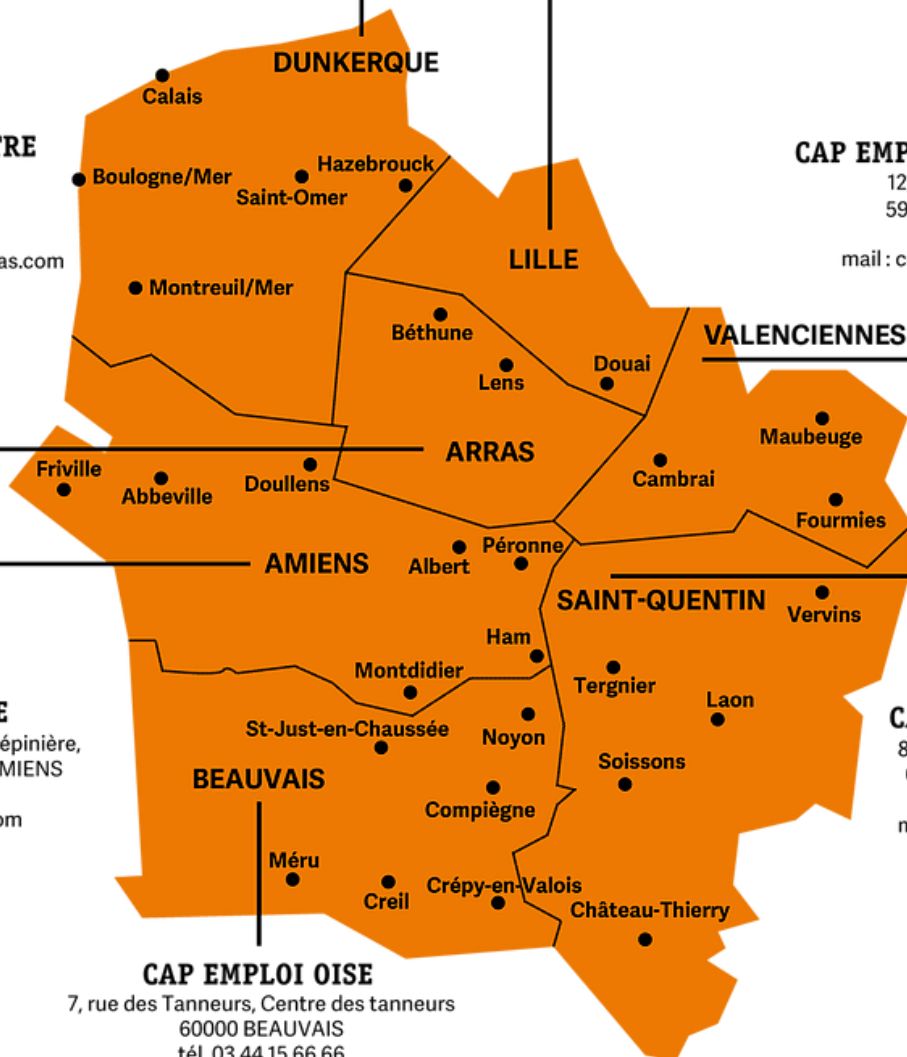

CAP EMPLOI FLANDRES-LITTORAL

760, boulevard de la République
BP 4227 - 59378 DUNKERQUE CEDEX 01
tél. 03 28 63 75 20
mail : contact@capemploiflandres-littoral.com

**CAP EMPLOI LILLE MÉTROPOLE -
DOUAISIS**

23, chemin du Moulin Delmar
59708 MARCQ-EN-BARCEUL
tél. 03 59 31 81 31
mail : accueil@capemploi59lille.com

**CAP EMPLOI
PAS-DE-CALAIS CENTRE**

21, boulevard Vauban
62000 ARRAS
tél. 03 21 21 36 80
mail : contact@capemploi62arras.com

CAP EMPLOI GRAND HAINAUT

12, boulevard Froissart
59300 VALENCIENNES
tél. 03 27 29 66 66
mail : contact@cap-emploi-59v.fr

CAP EMPLOI SOMME

Immeuble CERTIS, allée de la Pépinière,
Centre Oasis - Dury, 80044 AMIENS
tél. 03 22 89 00 99
accueil@capemploi80.com

CAP EMPLOI AISNE

85 Boulevard Jean Bouin
02100 SAINT-QUENTIN
tél. 03 23 05 88 96
mail : contact@aasimh.fr

CAP EMPLOI OISE

7, rue des Tanneurs, Centre des tanneurs
60000 BEAUVAIS
tél. 03 44 15 66 66
mail : contact@capemploi60.org